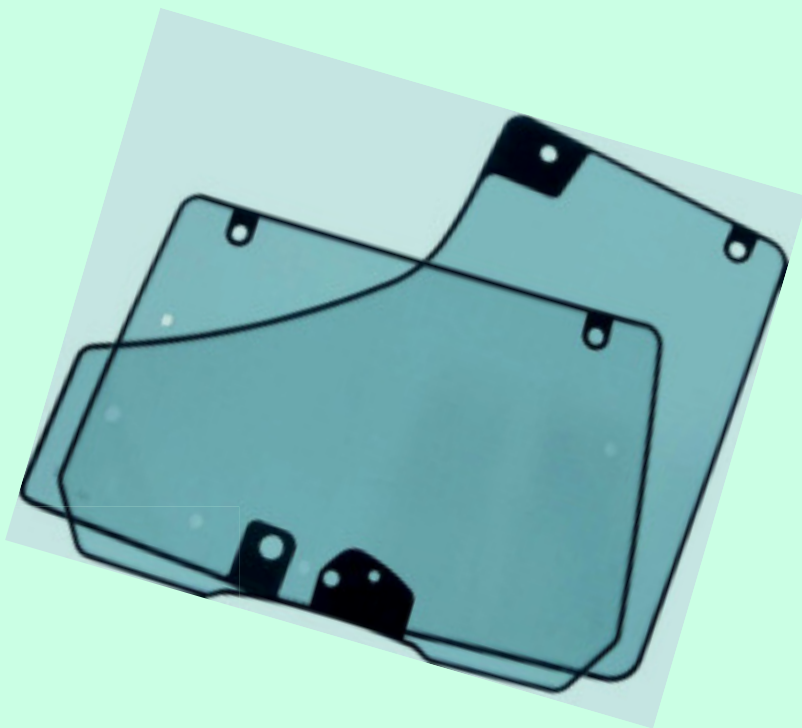

Catalogue Accessoires et Outillages de pose pour vitres