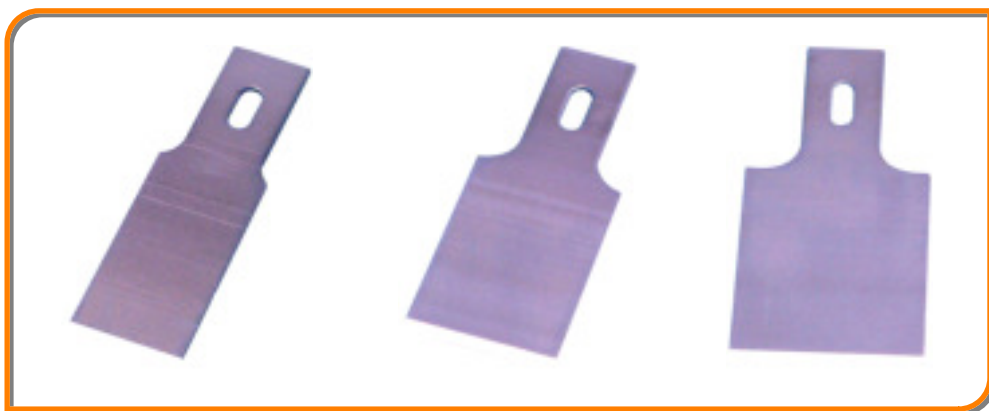

Lame de racloir manuel
13 mm

Réf. AP11043

Lame de racloir manuel
16 mm

Réf. AP11044

Lame de racloir manuel
20 mm

Réf. AP11045