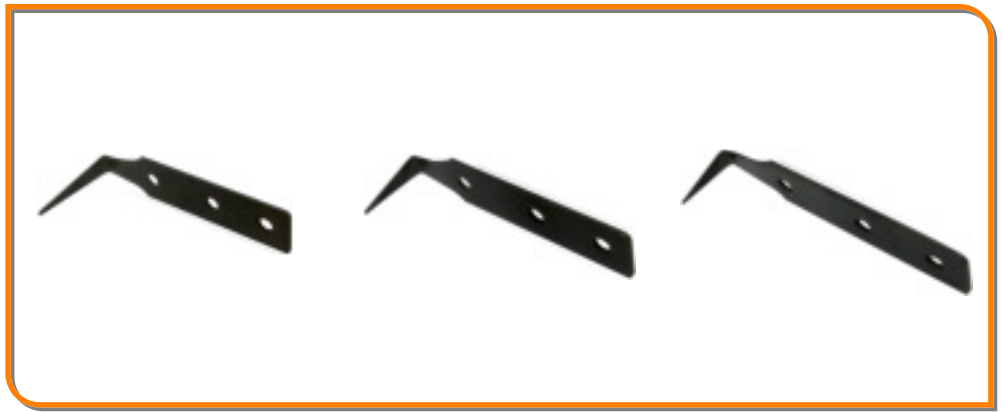

Lame de coupe à froid
19 mm

Réf. AP11074

Lame de coupe à froid
25 mm

Réf. AP11075

Lame de coupe à froid
37 mm

Réf. AP11076