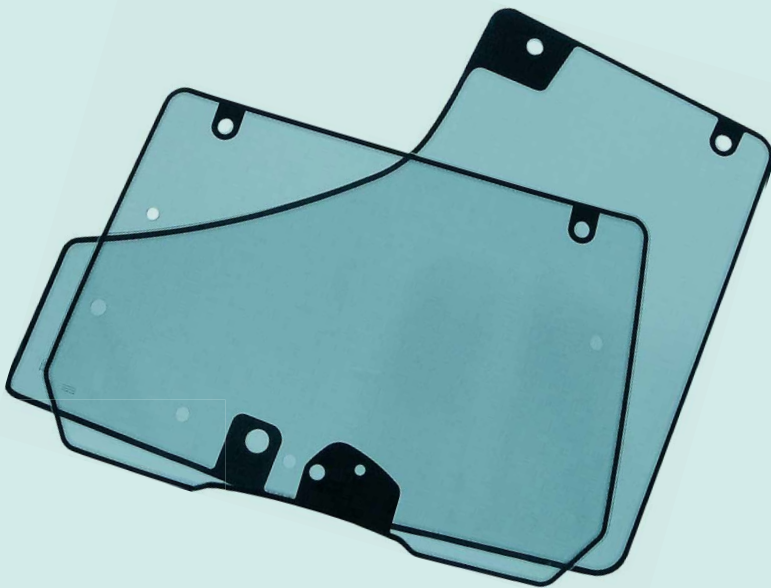

Catalogue Accessoires et Outillages de pose pour vitres