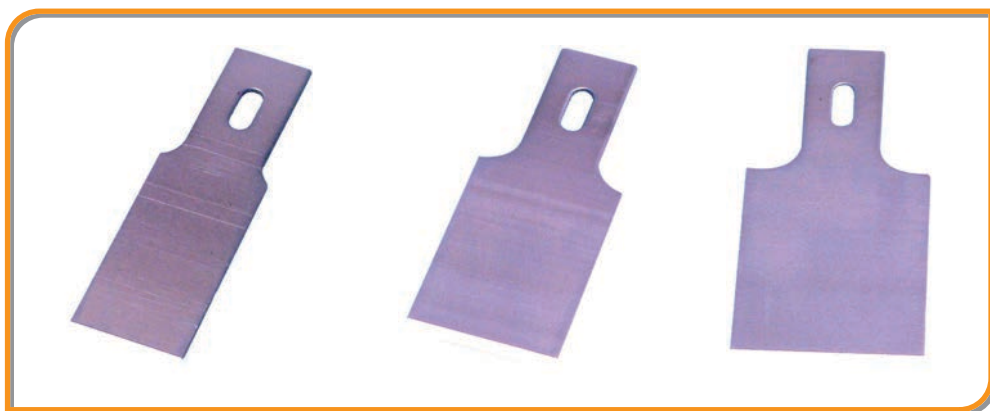

Lame de racloir manuel
13 mm

Réf. AP11043

Lame de racloir manuel
16 mm

Réf. AP11044

Lame de racloir manuel
20 mm

Réf. AP11045